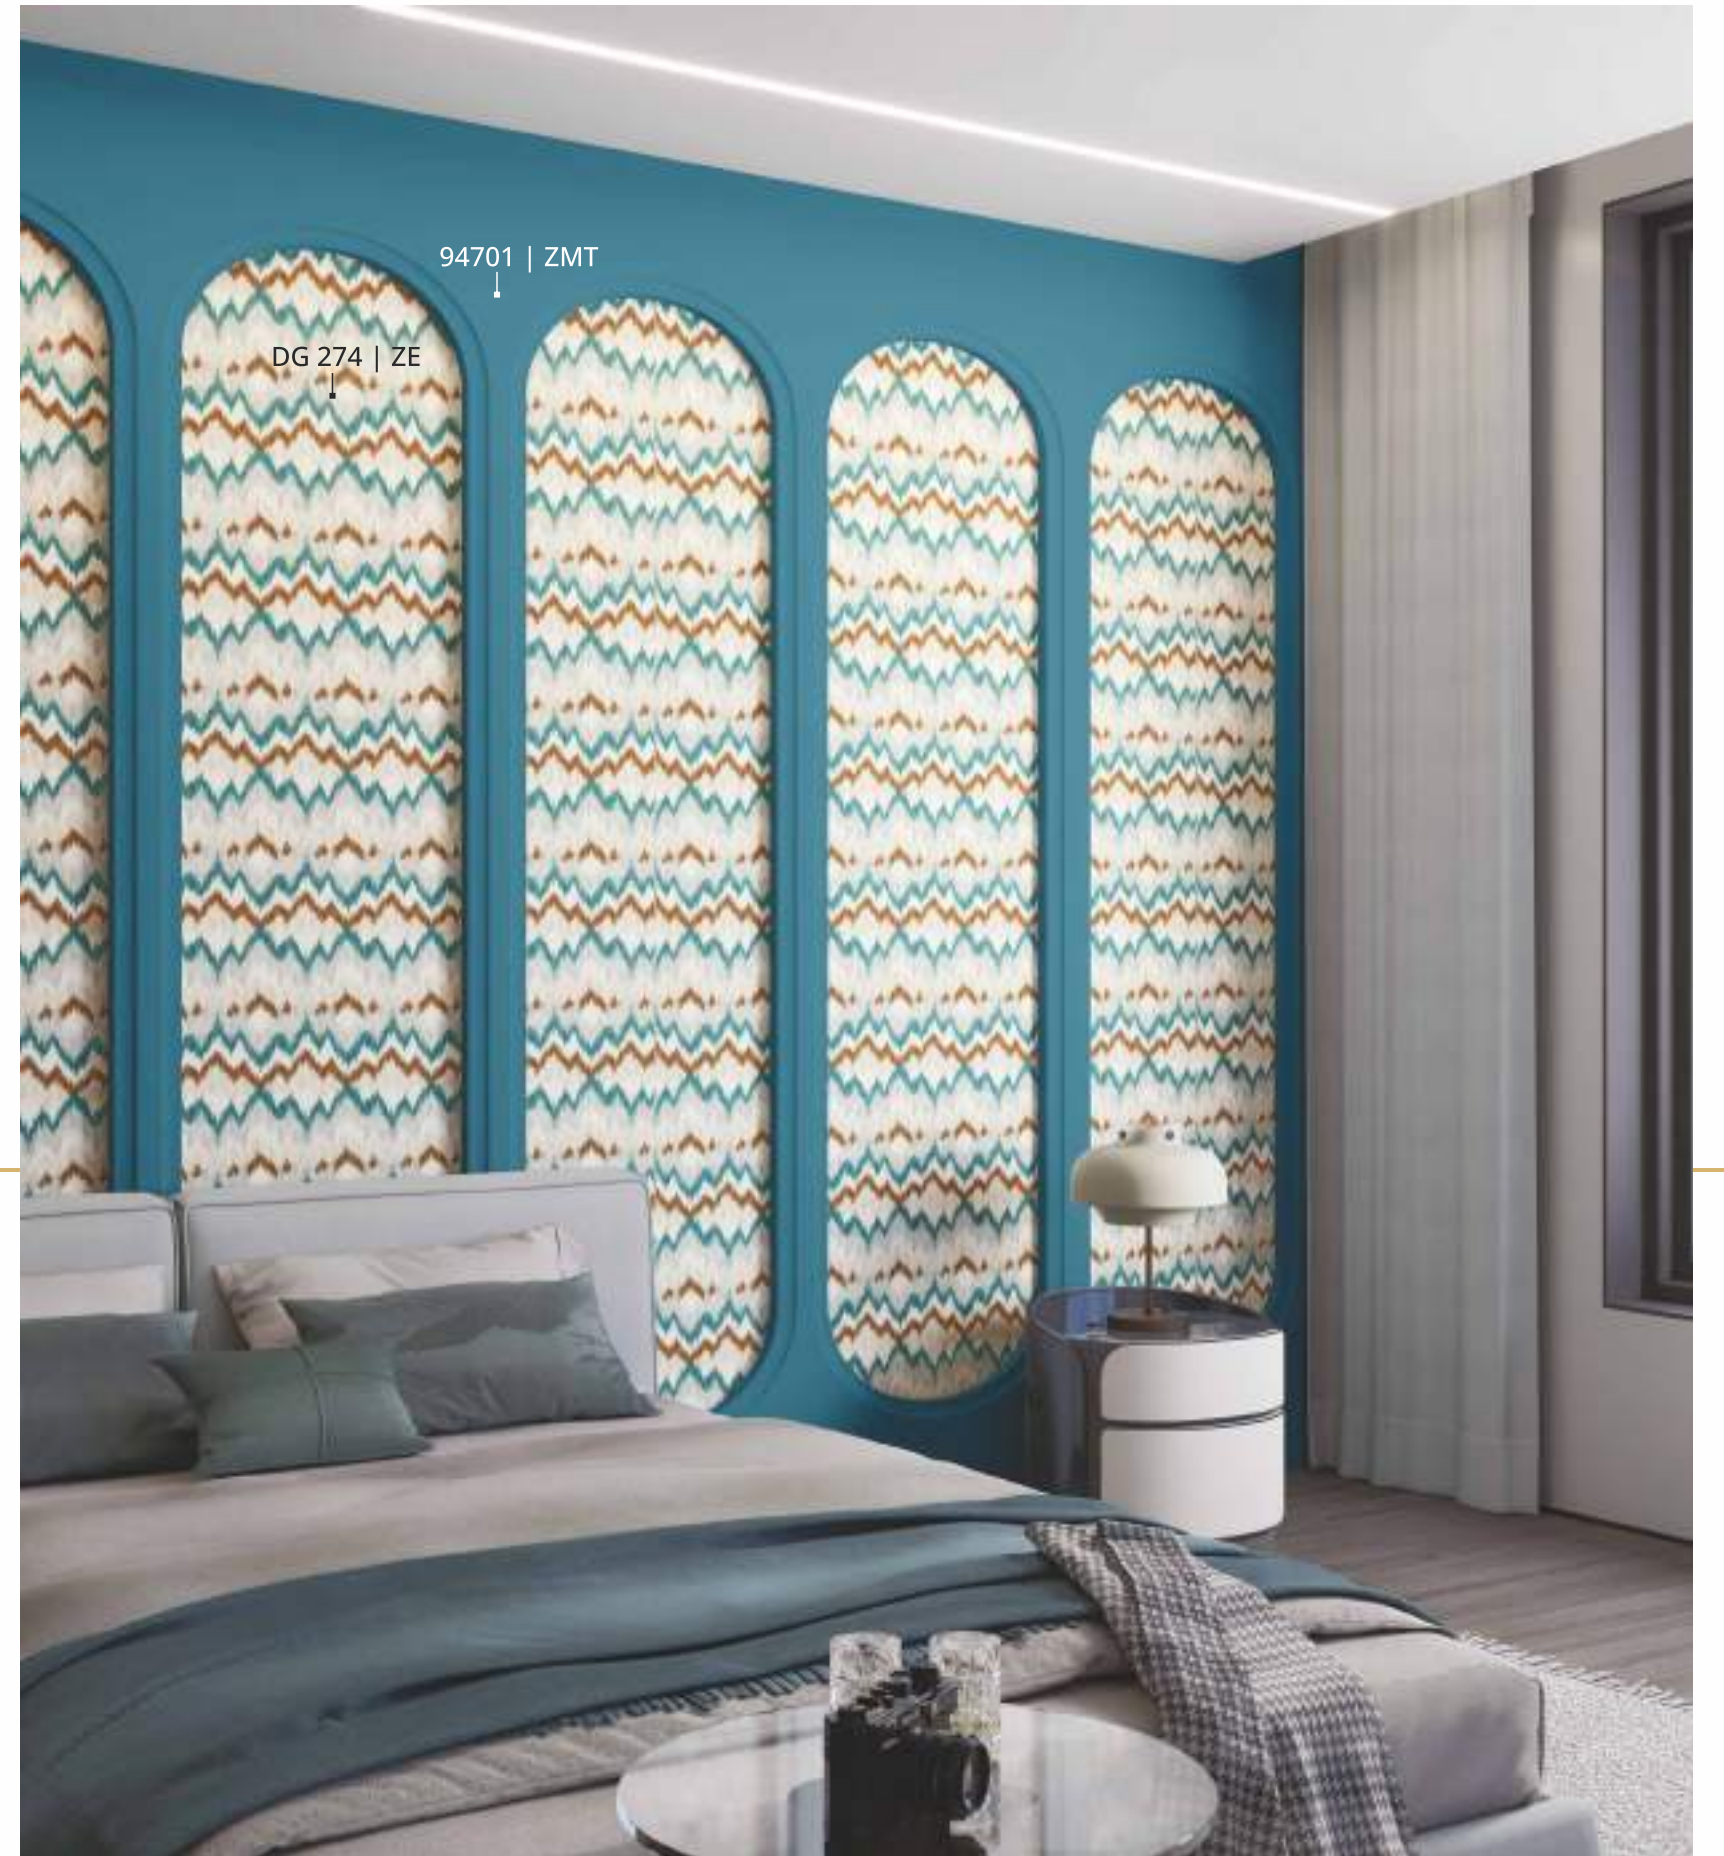

94727 | ZMT  
Natural Cream

DG 274 | ZE PR++  
Aqua Peaks

94701 | ZMT  
Ombre Green

98114 | ZMT  
Earth White

DG 275 | ZE

98089 | ZMT

DG 275 | ZE PR++  
Royal Crest

98089 | ZMT  
Desire Blue